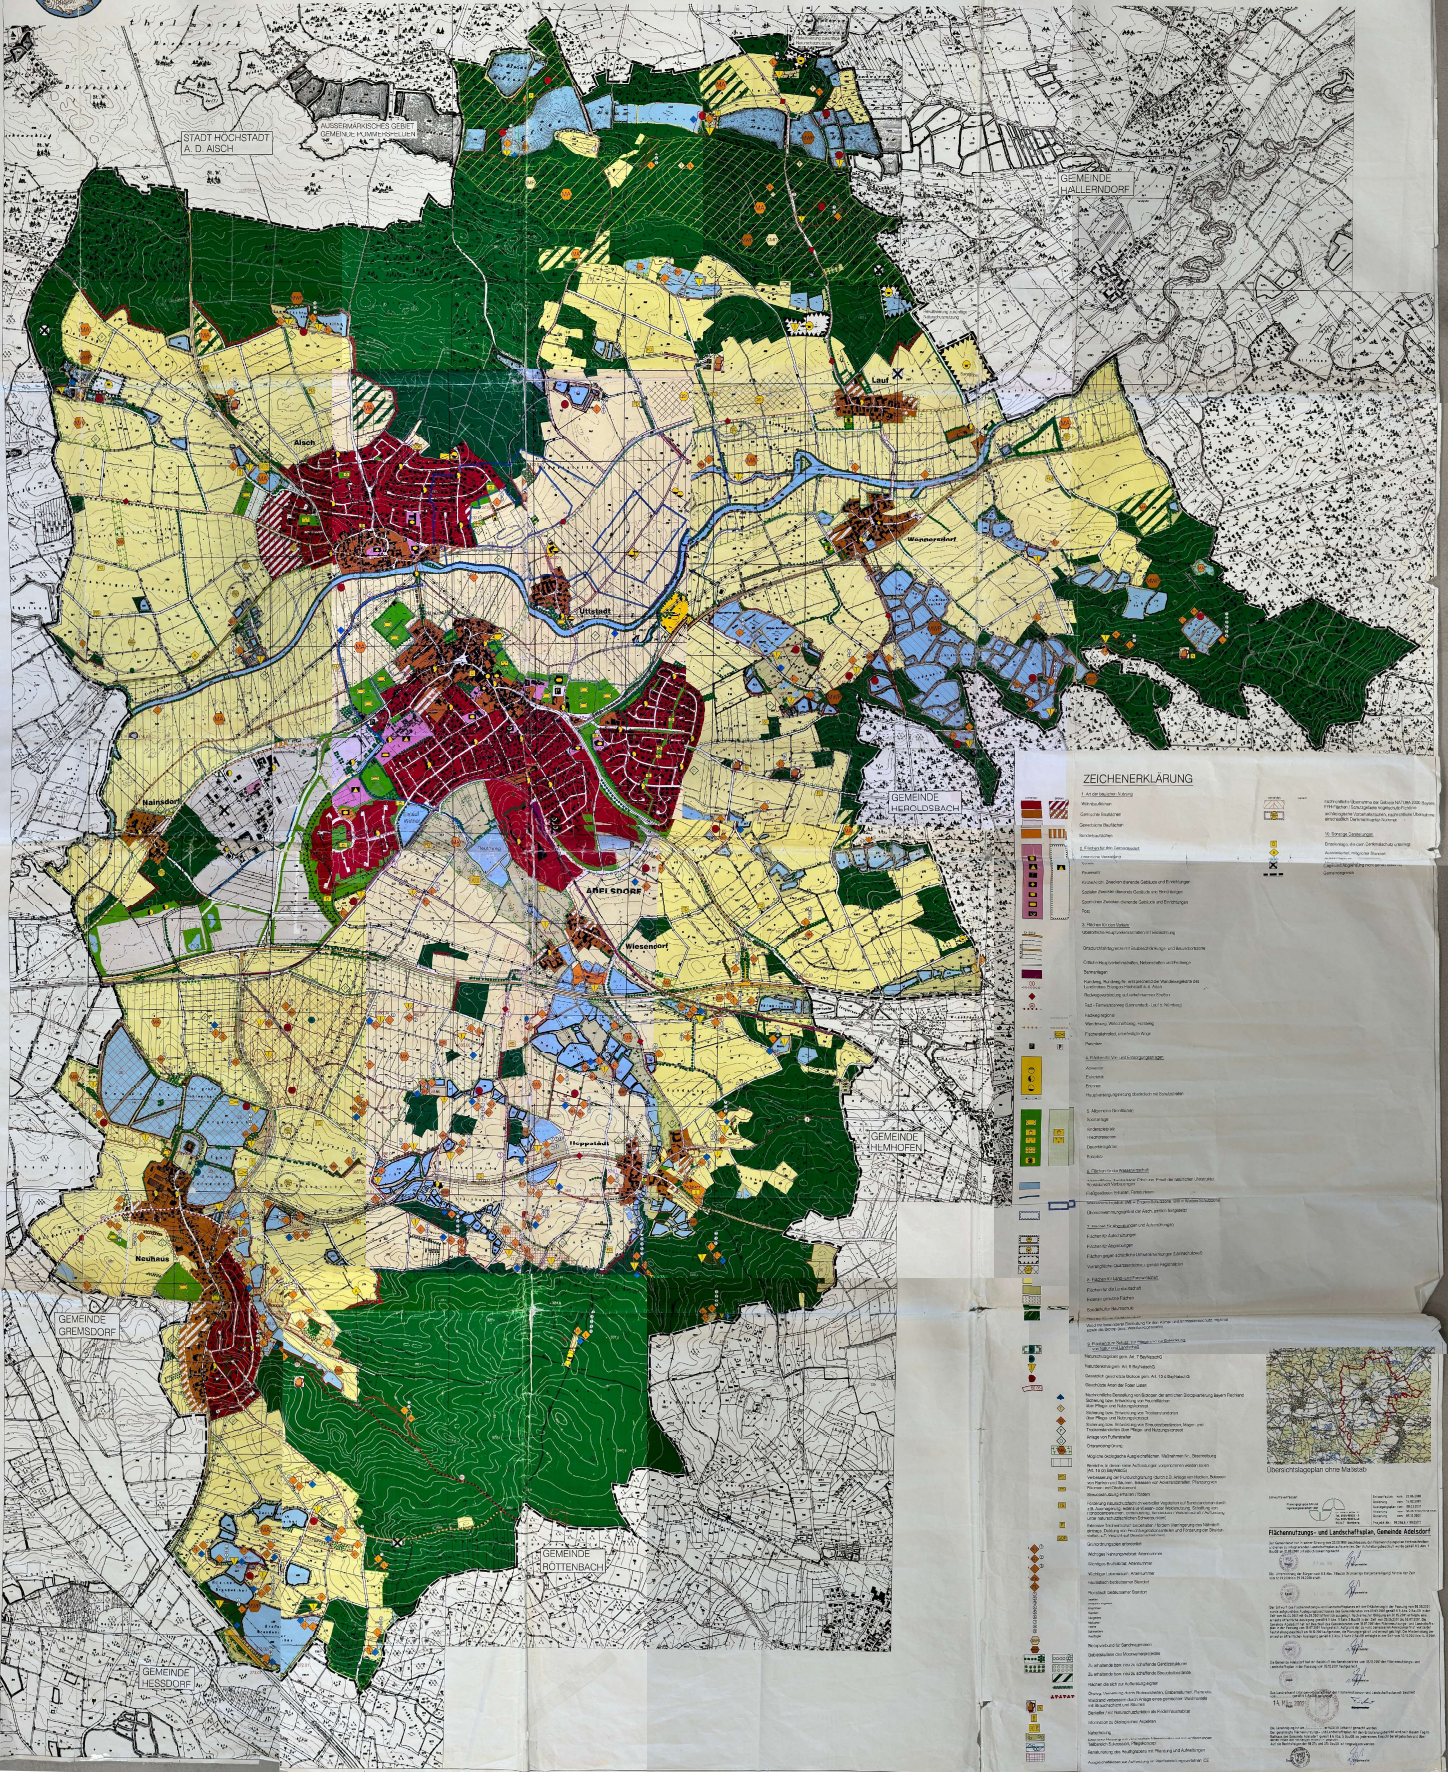

FLÄCHENNUTZUNGS- UND LANDSCHAFTSPLAN

M 1 : 5 000

LANDKREIS ERLANGEN-HÖCHSTADT

N

ZEICHENERKLÄRUNG